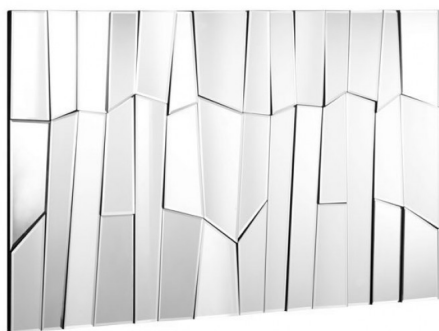

Espejo Glacier

MEDIDAS: 120 CM W X 80 CM H

Calificación: Sin calificación

[Haga una pregunta sobre este producto](#)

Descripción

Espejo con sus muchas facetas y ángulos, estos modernos espejos son elaborados a mano con un sólido soporte y cables duales para colgarse en múltiples posiciones

Espejos: Espejo Glacier

MEDIDAS:
120 CM W X 80 CM H