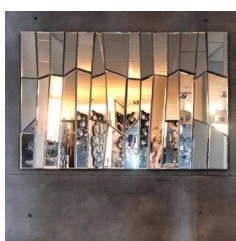

Espejo Glacier

MEDIDAS: 120 CM W X 80 CM H

Calificación: Sin calificación

[Haga una pregunta sobre este producto](#)

Descripción

Espejo con sus muchas facetas y ángulos, estos modernos espejos son elaborados a mano con un sólido soporte y cables duales para colgarse en múltiples posiciones

Espejos: Espejo Glacier

MEDIDAS:
120 CM W X 80 CM H